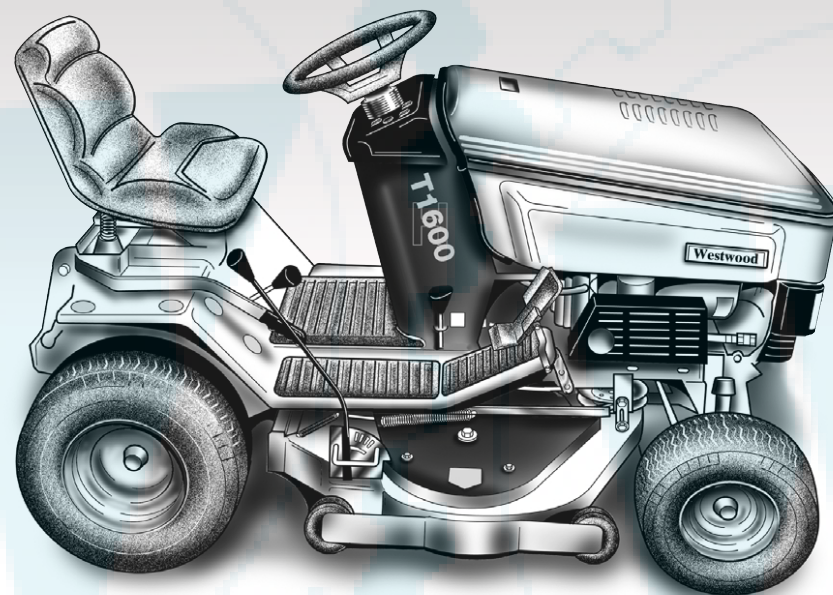

## **Westwood T1600H/36 (91cm)**

Garden Tractor Parts Catalogue 1998

TRA100018-00

A L L Y E A R R O U N D P E R F O R M A N C E

Ihr Ersatzteilspezialist im Internet